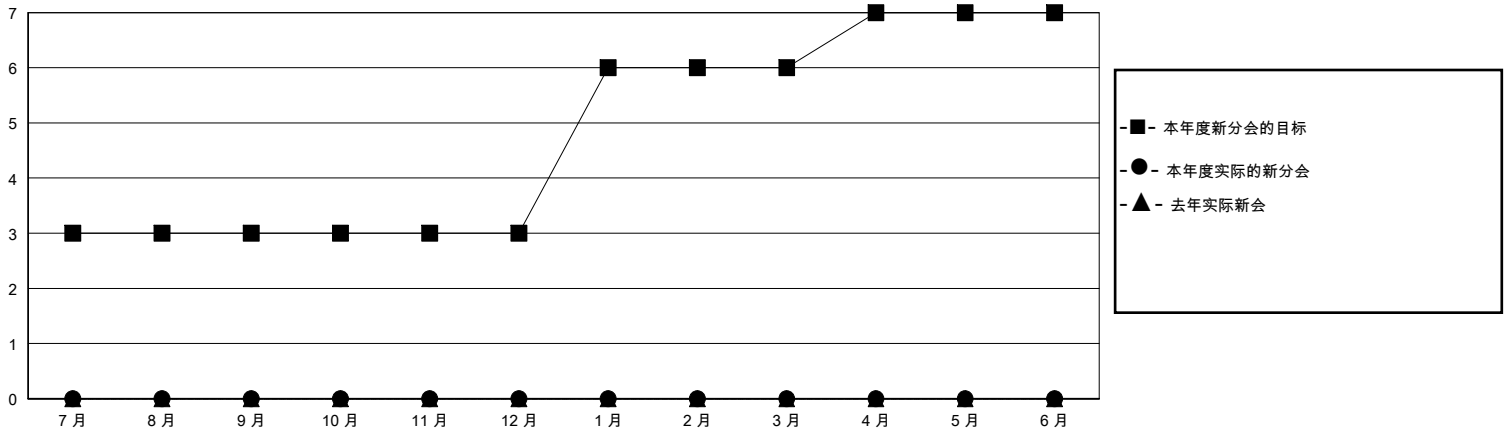

# MONTHLY MEMBERSHIP PROGRESS REPORT

District 389

Results as of: 11/30/2023

GMT:

地点 CHINA

GMT宪章区

分会			
成果 2023-2024			
季	新分会目标	新会	会员流失的分会
7月/8月/9月	3	0	0
10月/11月/12月	0	0	0
1月/2月/3月	3	0	0
4月/5月/6月	1	0	0

位会员@每位须缴			
成果 2023-2024			
季	会员净增长目标	实际会员增长数	实际退会会员 (包括转会)
7月/8月/9月	200	330	13
10月/11月/12月	100	72	7
1月/2月/3月	100	0	0
4月/5月/6月	40	0	0

目标与实际新会累积

目标和实际会员累积

已取消的分会: 0

92 CLUBS OF 119 增添1位或以上的新会员

性别分布

男 1,756 (61.46%)  
女 1,101 (38.54%)

放弃的会员

[点击这里取得累计会员数据](#)