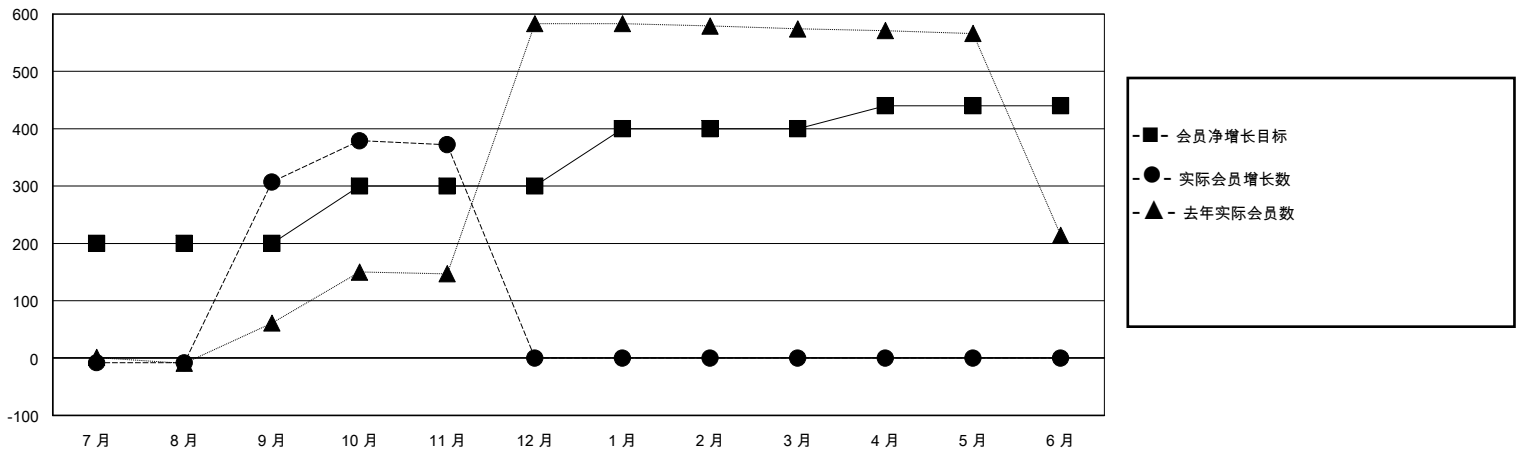

# MONTHLY MEMBERSHIP PROGRESS REPORT

District 389

Results as of: 11/30/2023

GMT:

地点 CHINA

GMT宪章区

分会			
成果 2023-2024			
季	新分会目标	新会	会员流失的分会
7月/8月/9月	3	0	0
10月/11月/12月	0	0	0
1月/2月/3月	3	0	0
4月/5月/6月	1	0	0

位会员@每位须缴			
成果 2023-2024			
季	会员净增长目标	实际会员增长数	实际退会会员 (包括转会)
7月/8月/9月	200	330	13
10月/11月/12月	100	72	7
1月/2月/3月	100	0	0
4月/5月/6月	40	0	0

目标与实际新会累积

目标和实际会员累积

已取消的分会: 0

92 CLUBS OF 119 增添1位或以上的新会员

性别分布

男 1,756 (61.46%)  
女 1,101 (38.54%)

放弃的会员

[点击这里取得累计会员数据](#)